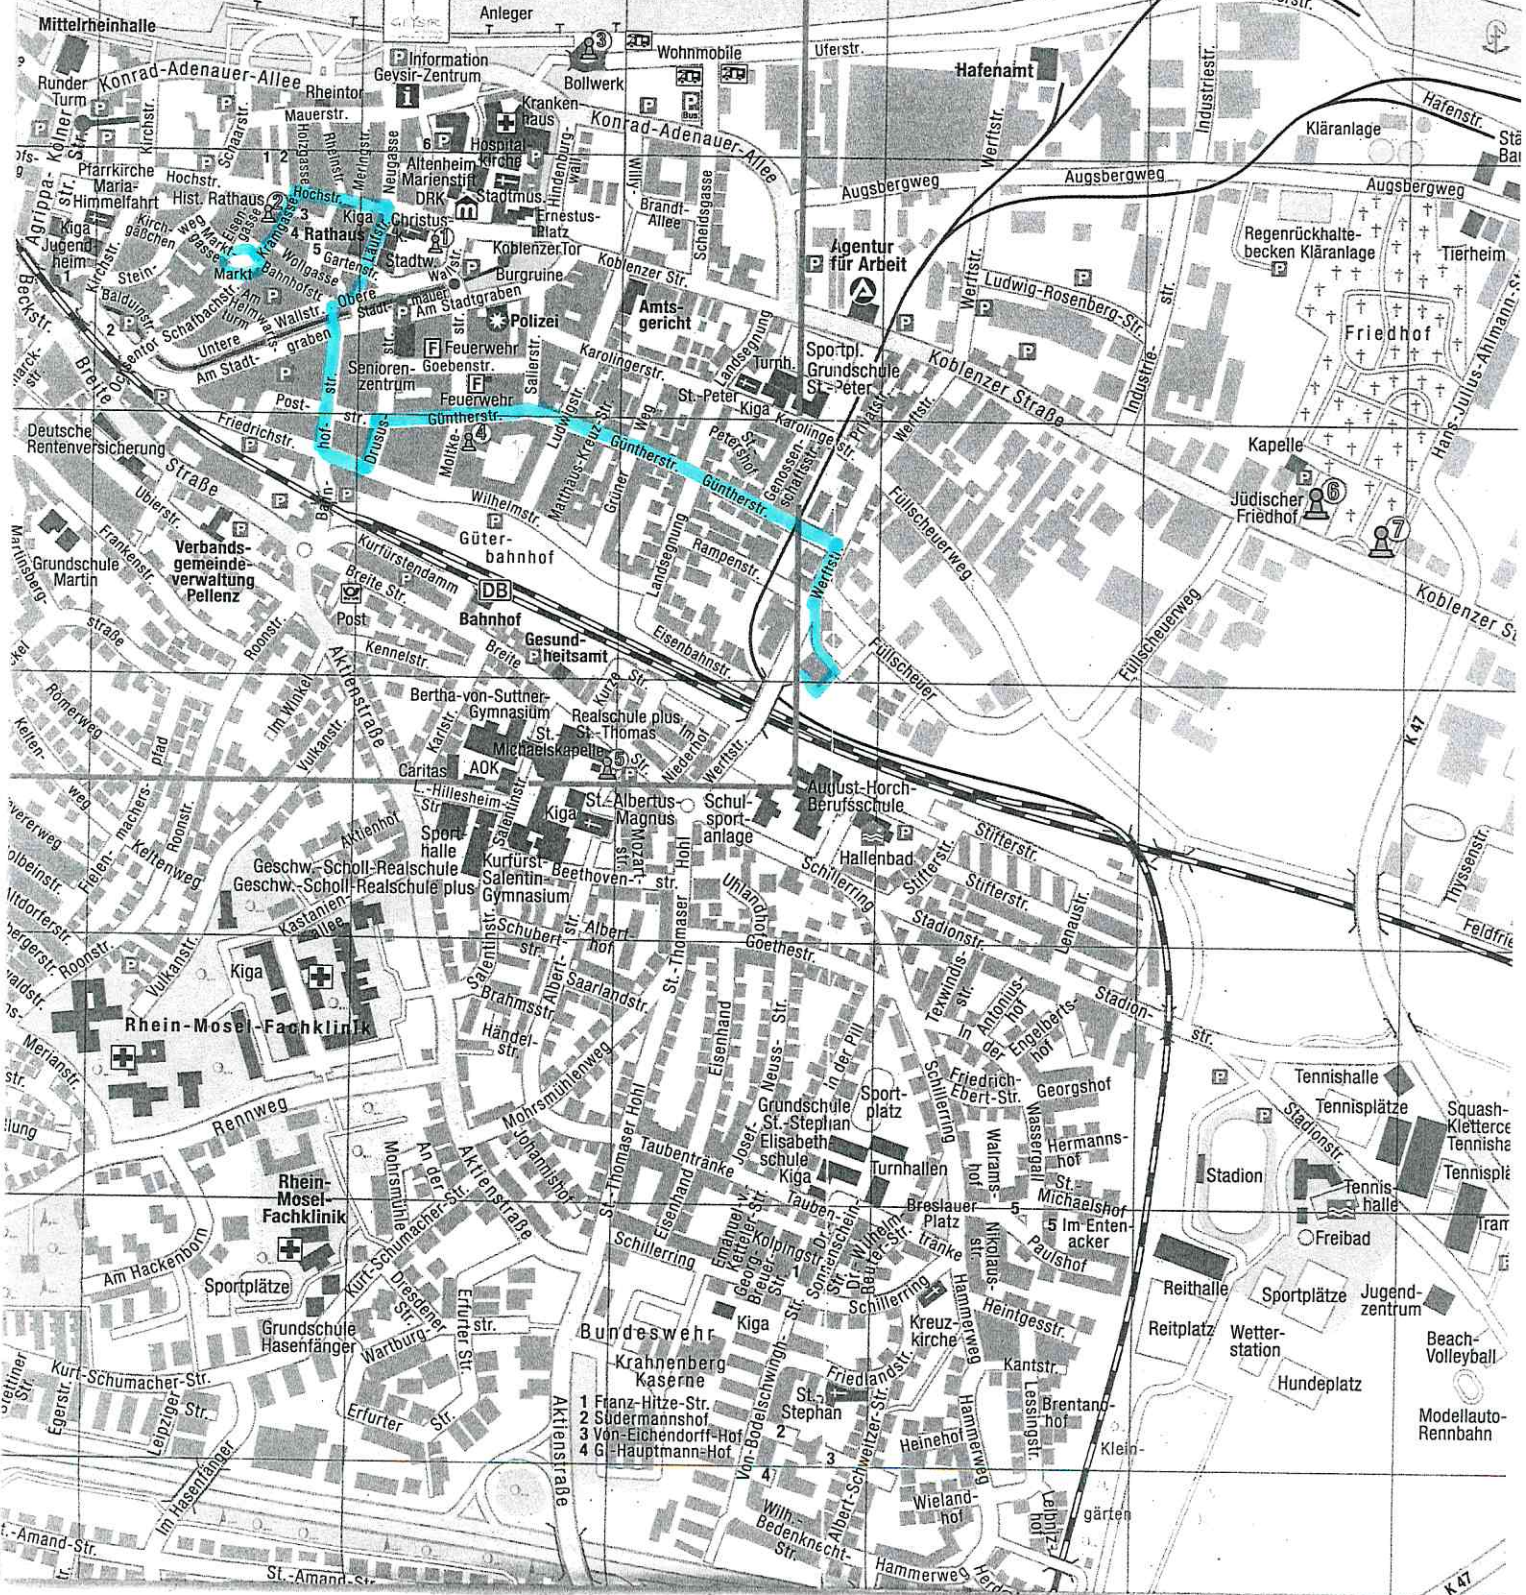

utesdorf

Zugweg

Rekrutenzug

- 2 Untere Fischgasse
- 3 Künstersgäßchen
- 4 Haubgasse
- 5 Auf'm Hügelchen
- 6 Bürresheimer Gasse

Information
Geysir-Zentrum
Bollwerk
Wohnmobile
Uferstr.
Hafenamt
Kläranlage
Hafenstr.
St. Bal
Regenrückhalte-
becken Kläranlage
Tierheim
Friedhof
Kapelle
Jüdischer Friedhof
Koblenzer Str.
Hans-Julius-Ahlmann-Str.
St. Peter
Kiga
Sportpl.
Grundschule
St. Peter
Agentur
für Arbeit
Augsbergweg
Ludwig-Rosenberg-Str.
Füllscheuerweg
Füllscheuer
Koblenzer Straße
Friedrichstr.
Post
Kurfürstendamm
Breite Str.
Bahnhof
Gesund-
heitsamt
Bertha-von-Suttner-
Gymnasium
Realschule plus
St. Thomas
Michaeliskapelle
AOK
St. Albertus
Magnus
Schul-
sport-
anlage
August-Horch-
Berufsschule
Hallenbad
Stifterstr.
Stadionsstr.
Lenaustr.
Stadion
Tennisplätze
Squash-
Kletterta
Tennispla
Tennisplä
Stadion
Tennis-
halle
Freibad
Reithalle
Sportplätze
Jugend-
zentrum
Beach-
Volleyball
Wetter-
station
Hundeplatz
Modellauto-
Rennbahn

- 1 Franz-Hitze-Str.
- 2 Südermannshof
- 3 Von-Eichendorff-Hof
- 4 G-Hauptmann-Hof